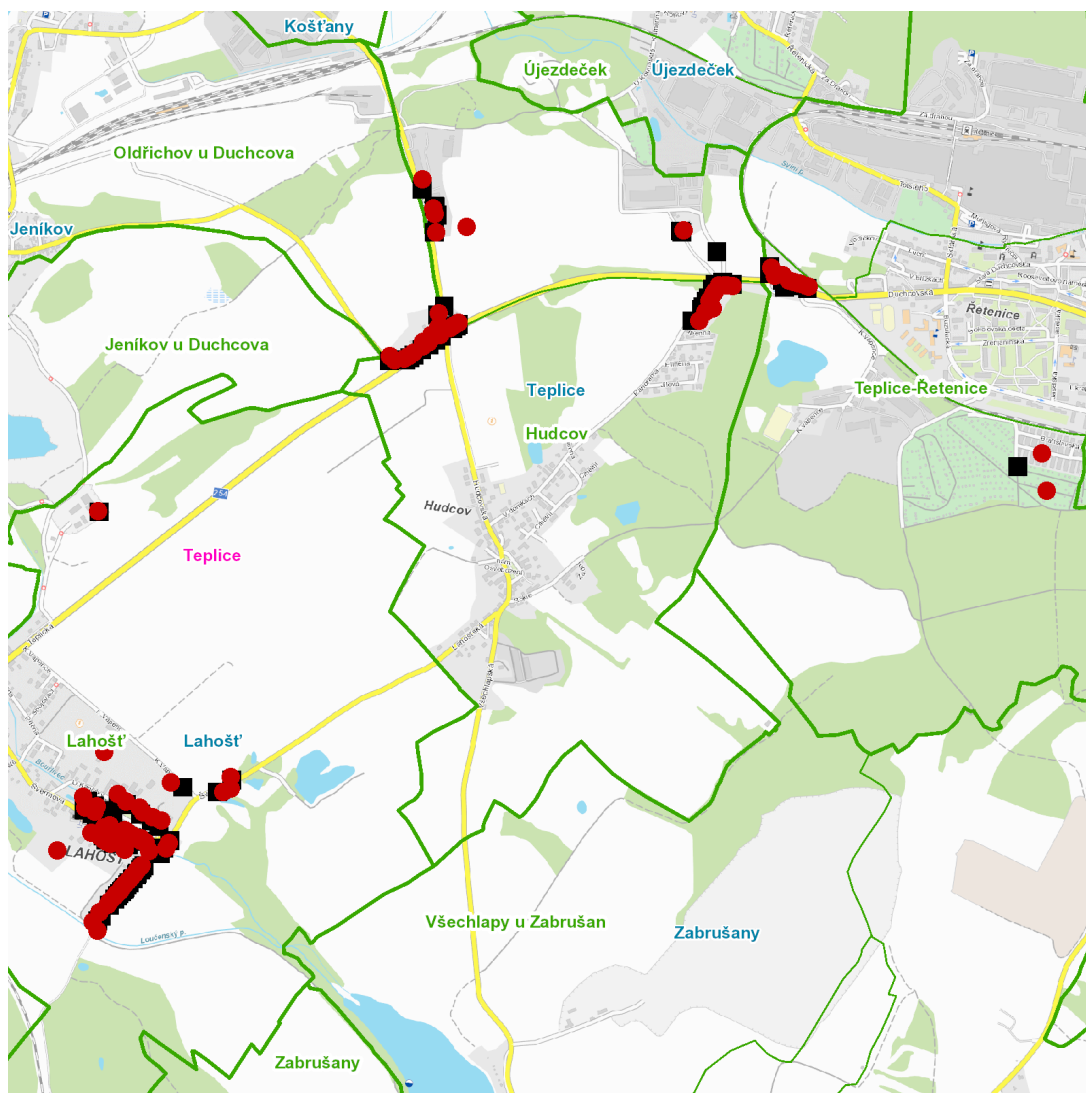

dne **12. 12. 2024** od **8:00** do **16:00** hodin

Plánovaná odstávka zahrnuje tyto lokality:**Jeníkov (okres Teplice)**

část obce **Oldřichov**
č. p. 221, 225

Lahošť (okres Teplice)

Hornická: č. p. 45, 53, 54, 55, 56, 60-67, 73, 74, 75, 76, 80, 148

dne **12. 12. 2024** od **8:00** do **16:00** hodin

Orientační mapový podklad odstávkou dotčených lokalit

VYSVĚTLIVKY

- – adresy dotčené odstávkou elektřiny
- – místa připojení k elektrické síti dotčená odstávkou